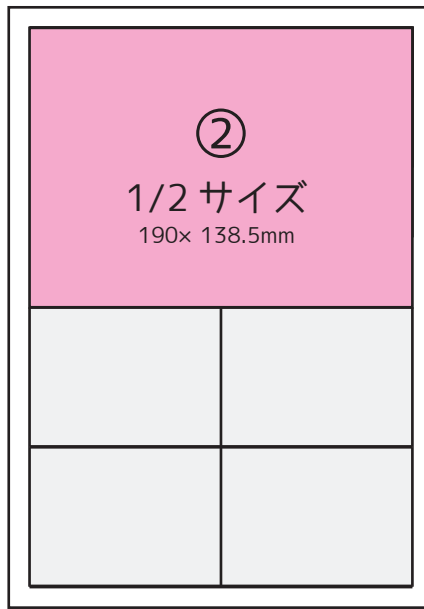

■ 広告枠取り例 (紙面サイズ : A4)

■ 広告サイズ例

- ① 1/1 サイズ  
(190mm x 277mm)
- ② 1/2 サイズ  
(190mm x 138.5mm)
- ③ 1/4 サイズ縦  
(95mm x 138.5mm)
- ④ 1/4 サイズ横  
(190mm x 69.25mm)
- ⑤ 1/8 サイズ  
(95mm x 69.25mm)
- ⑥ 3/8 サイズも可能です  
(95mm x 207.75mm)

※余白は含まれません