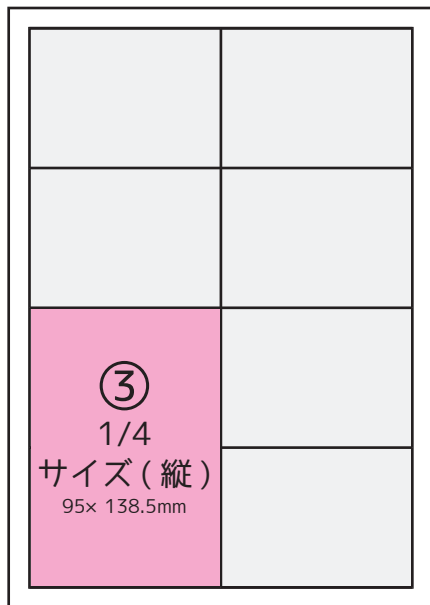

■ 広告枠取り例 (紙面サイズ : A4)

■ 広告サイズ例

- ① 1/1 サイズ  
(190mm x 277mm)
- ② 1/2 サイズ  
(190mm x 138.5mm)
- ③ 1/4 サイズ縦  
(95mm x 138.5mm)
- ④ 1/4 サイズ横  
(190mm x 69.25mm)
- ⑤ 1/8 サイズ  
(95mm x 69.25mm)
- ⑥ 3/8 サイズも可能です  
(95mm x 207.75mm)

※余白は含まれません