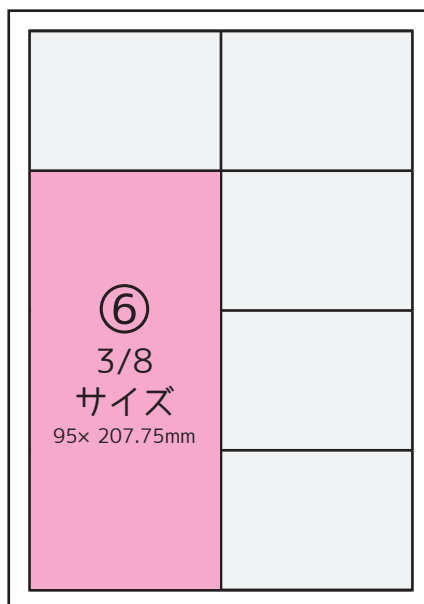

■ 広告枠取り例 (紙面サイズ : A4)

■ 広告サイズ例

- ① 1/1 サイズ  
(190mm x 277mm)
- ② 1/2 サイズ  
(190mm x 138.5mm)
- ③ 1/4 サイズ縦  
(95mm x 138.5mm)
- ④ 1/4 サイズ横  
(190mm x 69.25mm)
- ⑤ 1/8 サイズ  
(95mm x 69.25mm)
- ⑥ 3/8 サイズも可能です  
(95mm x 207.75mm)

※余白は含まれません