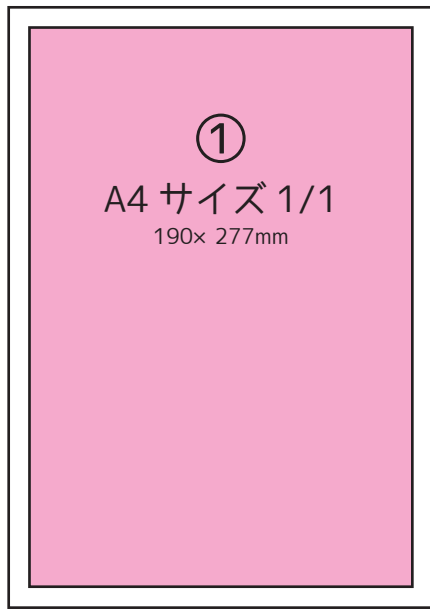

■ 広告枠取り例 (紙面サイズ : A4)

■ 広告サイズ例

- ① 1/1 サイズ  
(190mm x 277mm)
- ② 1/2 サイズ  
(190mm x 138.5mm)
- ③ 1/4 サイズ縦  
(95mm x 138.5mm)
- ④ 1/4 サイズ横  
(190mm x 69.25mm)
- ⑤ 1/8 サイズ  
(95mm x 69.25mm)
- ⑥ 3/8 サイズも可能です  
(95mm x 207.75mm)

※余白は含まれません